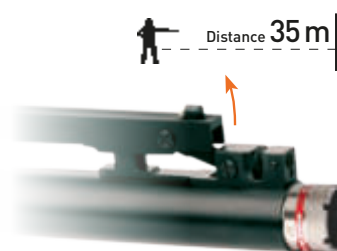

PROOF TESTED AT 1630 BAR

COMPETITION 12 GA

XLR 5 VELOCITY

XLR 5 VELOCITY LR

5 EXIS HP (HYPERBOLIC PROFILE) 97 MM LONG.
 5 EXIS HP (perfil hiperbolico) 97 mm di lunghezza.
 5 EXIS HP (profil hyperbolique) d'une longueur de 97 mm.
 5 EXIS HP (гиперболический профиль) длиной 97 мм.