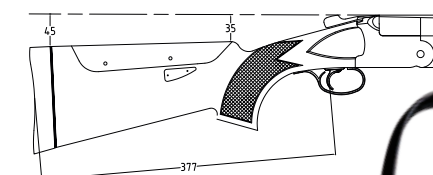

ELOS N2 TRAP AS

ELOS N2 TRAP AS

GAUGE	12/23^{1/4}" (12/70)
	76/30" - 81/32"
CHOKES	EXIS HP (4): SHORT-MEDIUM-LONG-XTREME
RIB (mm)	TAPERED 10-8
	PISTOL WITH ADJUSTABLE COMB
	377
	SEMI-BEAVERTAIL
WOOD FINISH	OILED / BLACK SATIN COMB
RECEIVER	FORGED STEEL
RECEIVER FINISH	BLACK SATIN
	ABS CASE
KG	3,45 - 3,50

La variante FOSSA del fucile ELOS N2. Al carattere ben temprato della linea N2, questa configurazione aggiunge un calcio TRAP con un largo nasello ed una impugnatura ben chiusa per evitare eventuali movimenti inopportuni dell'arma nella mano. Con la stessa attenzione ad una perfetta ergonomia per questa disciplina, l'asta ha un profilo a mezza-coda di castoro finemente zigrinato. La geometria della bascula di ampie dimensioni permette un centro di gravità ottimale; l'arma è stabile, equilibrata e permette prestazioni di tutto rilievo.

Версия TRAP модели ELOS N2. ELOS N2 TRAP сохраняет все характеристики линии N2, но комплектуется прикладом TRAP с большим гребнем. Пистолетная рукоятка сильно изогнута и располагается ближе к спусковому крючку, чтобы избежать любых случайных движений руки. Цевье формы semi-beavertail («полубобровый хвост») также максимально удобно для спортсменов-траповиков. Размеры ствольной коробки увеличены, что создает идеально выверенный центр тяжести – ружье очень стабильно, устойчиво, имеет отличный баланс.

Versión TRAP de la Escopeta ELOS N2. La configuración de esta línea N2, lleva una culata TRAP con amplio lomo y agarre muy cerrado para evitar movimientos imprevistos del arma. Para lograr una perfecta ergonomia, la delantera fina tipo semi beaver con picadura fina. Gracias a la geometría de la báscula, el centro de gravedad es óptimo; con gran estabilidad, equilibrada consiguiendo magníficas prestaciones.