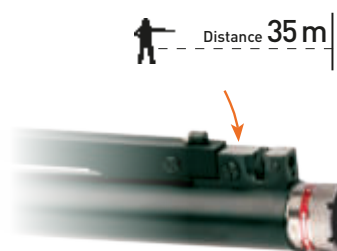

PROOF TESTED AT 1630 BAR

COMPETITION 12 GA

XLR 5 VELOCITY

XLR 5 VELOCITY LR

5 EXIS HP (HYPERBOLIC PROFILE) 97 MM LONG.
 5 EXIS HP (perfil hiperbolico) 97 mm di lunghezza.
 5 EXIS HP (profil hyperbolique) d'une longueur de 97 mm.
 5 EXIS HP (гиперболический профиль) длиной 97 мм.