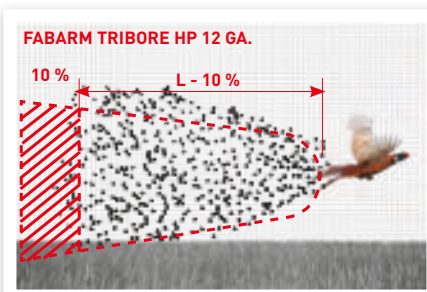

FEATURES & BENEFITS

XLR-L4S

TRIBORE HP

- EXTRA LONG FORCING CONE**
 IT Cono di raccordo extra lungo
 ES Cono extra largo
 RU Экстра длинный пульный вход
- OVER BORED AREA: 18,7 MM**
 IT Zona sovralesata: 18,7 mm
 ES Anima: 18,7 mm
 RU Диаметр канала ствола: 18,7 mm

WITH A TRADITIONAL 12 GAUGE BARREL (Ø 18,4 MM) THE FRICTION OF THE SHOTS INSIDE OF THE BARREL IS IMPORTANT. THESE SHOTS WILL BE DEFORMED AND WILL HAVE A LOSS OF SPEED COMPARED TO THE SHOTS WHICH WERE IN THE MIDDLE OF THE BARREL. BY CONSEQUENCE, WITH A LARGE SPEED DIFFERENCE BETWEEN ALL THE SHOTS CONTAINED IN THE SHOTSHELL, THE DISTRIBUTION OF THE SHOTS IN FLIGHT IS VERY ELONGATED AND GENERATES PROBLEMS TO HAVE AN EFFICIENT AND ACCURATE SHOT.

- IT Con una canna tradizionale calibro 12 (Ø 18,4 mm) la frizione dei pallini all'interno della canna è importante: questi pallini vengono deformati ed hanno una perdita di velocità rispetto a quelli nella parte centrale della canna. Quindi, vista la grande differenza di velocità tra tutti i pallini contenuti nella cartuccia, la loro distribuzione in volo è molto allungata e non permette un tiro efficiente ed accurato.
- ES Con un cañon tradicional de calibre 12 (Ø 18,4 mm) la fricción en el interior del cañon es importante. Los perdigones se deforman y sufren una pérdida de velocidad comparados con los que estan en mitad del cañon. Al existir una gran diferencia de velocidad entre todos los perdigones en el tubo cargador, la distribución de los tiros en el aire son muy alargadas y generan problemas que impiden un disparo eficiente y preciso.
- RU С традиционным стволом 12 калибра (диаметр 18,4 мм) трение дробы внутри ствола очень актуально. Дробь будет деформирована и потеряет скорость, если сравнить с их скоростью в середине ствола. Следовательно, при большой разнице в скорости между всеми дробинками, содержащимися в патроне, распределение дробинки в полете очень удлинено и создает проблемы, мешающие эффективному и точному выстрелу.