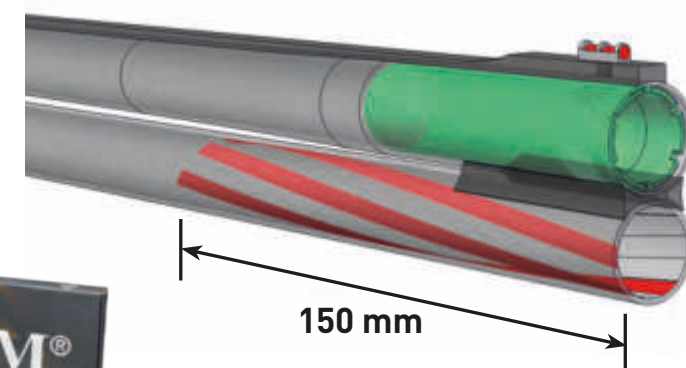

PROOF TESTED AT 1630 BAR

HUNTING 12 GA

B2 AL CLASSIC PARADOX GOLD A2 AL PARADOX

ELOS B2 AL CLASSIC PARADOX GOLD

ELOS A2 AL PARADOX

4 INNER HP (HYPERBOLIC PROFILE) 82 MM LONG.
4 INNER HP (profilo iperbolico) 82 mm di lunghezza.
4 INNER HP (perfil hiperbolico) largo de 82 mm.
4 INNER HP (гиперболический профиль) длиной 82мм.