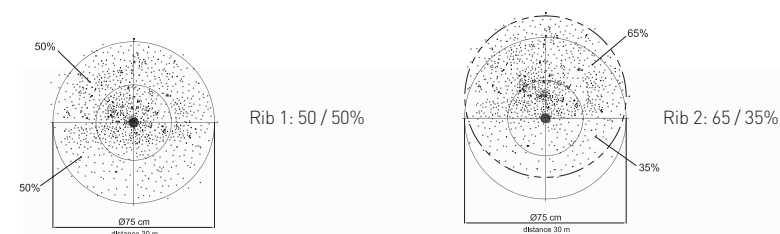

L4S RS ALLSPORT

The L4S RS ALLSPORT features a long list of engineering features that are firsts for semi-automatic shotguns. **The innovative interchangeable rib system, that includes two QRR (Quick Release Ribs) one 50/50 % and one 65/35 % allows the gun to be configured for many shooting disciplines.** The gas system is calibrated for only 2 3/4" target loads

allowing the L4S RS to cycle light loads while providing exceedingly low recoil. The long list of technical and competition features, including the TRIBORE HP barrel with EXIS HP choke tubes make the L4S RS a completely different shotgun than the many warmed over hunting guns masquerading as target guns.

PROOF
TESTED AT
1630 BAR

COMPETITION
12 GA

L4S RS ALLSPORT

ADAPTIVE
CASE

L4S RS ALLSPORT possiede una lunga lista di caratteristiche tecniche che sono delle novità per i fucili semiautomatici. L'innovativo sistema di bindelle intercambiabili, che comprende due QRR (Quick Release Ribs), una del tipo 50/50 % e una del tipo 65/35 %, permette di configurare l'arma per molte discipline di tiro. Il sistema a gas è calibrato esclusivamente per cartucce da 12/70 mm, permettendo all' L4S RS cicli con cariche leggere offrendo un rinculo estremamente basso. Le numerose caratteristiche tecniche focalizzate sul tiro sportivo, tra cui la canna TRIBORE HP con strozzatori EXIS HP, rende l' L4S RS un fucile completamente diverso dai molti fucili da caccia ritoccati che cercano di spacciarsi per fucili da tiro.