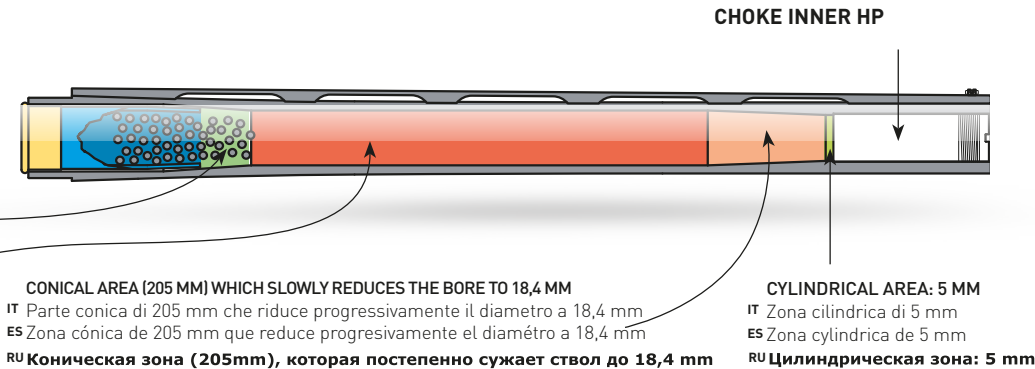

FEATURES & BENEFITS

XLR-L4S

TRIBORE HP

- EXTRA LONG FORCING CONE**
 IT Cono di raccordo extra lungo
 ES Cono extra largo
 RU Экстра длинный пульный вход
- OVER BORED AREA: 18,7 MM**
 IT Zona sovralesata: 18,7 mm
 ES Anima: 18,7 mm
 RU Диаметр канала ствола: 18,7 mm