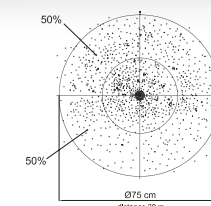

Rib 1: 50 / 50%

Rib 2: 65 / 35%

**5 EXIS HP (HYPERBOLIC PROFILE)
97 MM LONG.**
5 EXIS HP (profilo iperbolico)
97 mm di lunghezza.
5 EXIS HP (profil hyperbolique)
d'une longueur de 97 mm.
5 EXIS HP (гиперболический профиль)
длиной 97 мм.