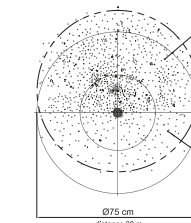

Rib 1: 50 / 50%

Rib 2: 65 / 35%

**5 EXIS HP (HYPERBOLIC PROFILE)
97 MM LONG.**
5 EXIS HP (profilo iperbolico)
97 mm di lunghezza.
5 EXIS HP (profil hyperbolique)
d'une longueur de 97 mm.
5 EXIS HP (гиперболический профиль)
длиной 97 мм.