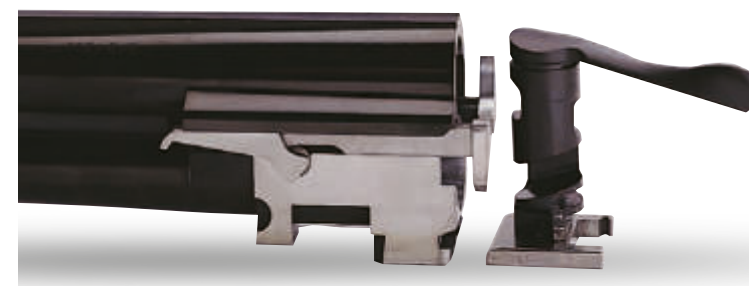

FEATURES & BENEFITS

OVER & UNDER SHOTGUNS

A BARREL QUALITY WHICH MAKES THE DIFFERENCE: FABARM IS ONE OF THE VERY FEW SHOTGUN MANUFACTURER THAT MAKES ITS OWN SHOTGUN BARRELS. ALL THE TUBES ARE DEEP DRILLED FROM SOLID BARS OF CHROME MOLYBDENUM STEEL TO AVOID THE INEVITABLE STRESS BUILD UP IN THE STEEL BY COMPANY WHICH COLD FORGES THEIR SHOTGUN TUBES.

- **IT** Una qualità di canna che fa la differenza: FABARM è uno dei pochissimi produttori di fucili che produce le proprie canne. Tutti i tubi sono ottenuti per foratura da barre in acciaio al cromo-molibdeno per evitare le tensioni generate dalla martellatura a freddo.
- **ES** La calidad de los cañones marcan la diferencia: FABARM es uno de los pocos fabricantes de escopetas que hace sus cañones en casa. Todos los tubos son perforados a partir de solidas barras de acero cromado molibdeno para evitar el inevitable stress que sufren los tubos cuando son fabricados de otras maneras.
- **RU** Качество стволов решает все: FABARM – одна из немногих компаний, имеющих собственное ствольное прои. Стволы изготавливают методом глубокой сверловки из единого куска хромомолибденовой стали, что позволяет избежать стрессов металла, которые возникают в том случае, если стволы делают методом холоднойковки.

THERE IS TODAY NO SHOTGUN WITH SUCH LONG INTERNAL CHOKE TUBES AS FABARM ELOS OR AXIS. THE INNER HP 82 MM LONG REDUCE LIKE NO OTHER THE STRESS AND FRICTION FOR MAXIMUM PATTERN AND PENETRATION PERFORMANCES.