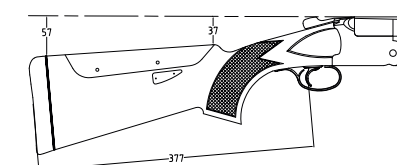

ELOS N2 RS TRAP AT

GAUGE	12/2 ^{3/4}" (12/70)
BARREL	76/30" - 81/32"
CHOKES	EXIS HP (5) LIGHT MEDIUM - MEDIUM LONG - LIGHT XTREME - XTREME
RIB (mm)	13-11 mm ADJUSTABLE IN ERGAL
COMB	MONTE-CARLO WITH ADJUSTABLE COMB
RECEIVER	377
WOOD FINISH	SEMI-BEAVERTAIL
RECEIVER FINISH	OILED / BLACK SATIN COMB
RECEIVER	FORGED STEEL
RECEIVER FINISH	BLACK SATIN
ADAPTIVE CASE	ADAPTIVE
KG	3.65 - 3.70

ELOS N2 RS TRAP AT