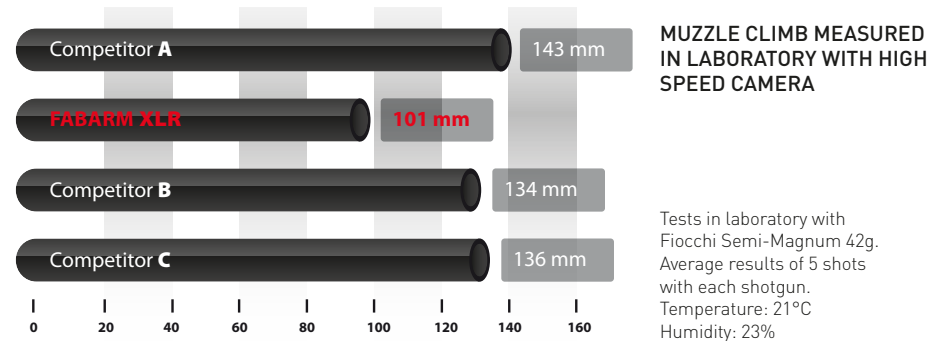

0,31 SEC.

FEATURES & BENEFITS

XLR-L4S

THE MOST STABLE SEMI-AUTO WHEN FIRING

THE SIGHTING CORRECTION (AT 35 METERS) BETWEEN TWO SHOTS IS WITH THE XLR UP TO 30% LOWER THAN COMPETITORS.

- IT La correzione del puntamento (a 35 metri) tra due colpi con l'XLR è fino al 30% inferiore dei concorrenti.
- ES La corrección de la vista (a 35 metros), entre 2 tiros es con el XLR hasta 30% más bajo que los de la competencia.
- RU Компенсация прицеливания (на 35 м) при втором выстреле из XLR на 30% меньше, чем у конкурентов.