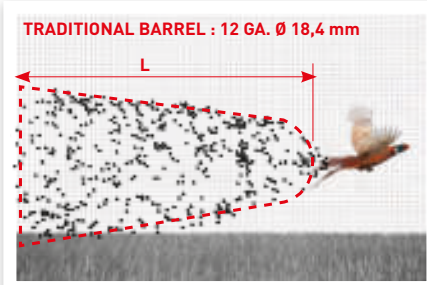

Точка попадания, вес, баланс, система двойного спуска, дизайн... DUAL AL комбинированное ружье устанавливает новый стандарт качества и работы. Изготовленный в Германии методом холоднойковки нарезной ствол, скомбинированный со стволом 12 калибра глубокой сверловки и имеющий внутренние сменные дульные насадки INNER HP, делает 63-х сантиметровый ствол (24,8 дюйма) безупречным при любом использовании. Многофункциональность и точность ружья просто потрясающи!

	DUAL AL	DUAL AL COMBO
CALIBERS	12M / 7 x 57R; 12M / 8 x 57 JRS; 12M / 30-06 SPRG; 12 M / 30R BLASER; 12 M / 9,3 x 74R	SECOND BARREL SET 12M / 12M
12M TUBE	63 cm / 24,80" REGULAR BORE 18,4 mm	71 cm / 28" - 76 cm / 30" TRIBORE HP
EJECTORS	INNER HP (3): CYL-SHORT-MEDIUM NO	INNER HP (2): LONG - XTREME NO
RECEIVER	PISTOL WITH CHEEK PIECE 367	PISTOL WITH CHEEK PIECE 367
WOOD FINISH	ERGAL 55 + INSERT OILED	ERGAL 55 + INSERT OILED
RECEIVER FINISH	TITANIUM	TITANIUM
KG	ABS CASE 3,20	ABS CASE 3,20 - 3,35

WITH A TRADITIONAL 12 GAUGE BARREL (Ø 18,4 MM) THE FRICTION OF THE SHOTS INSIDE OF THE BARREL IS IMPORTANT. THESE SHOTS WILL BE DEFORMED AND WILL HAVE A LOSS OF SPEED COMPARED TO THE SHOTS WHICH WERE IN THE MIDDLE OF THE BARREL. BY CONSEQUENCE, WITH A LARGE SPEED DIFFERENCE BETWEEN ALL THE SHOTS CONTAINED IN THE SHOTSHELL, THE DISTRIBUTION OF THE SHOTS IN FLIGHT IS VERY ELONGATED AND GENERATES PROBLEMS TO HAVE AN EFFICIENT AND ACCURATE SHOT.