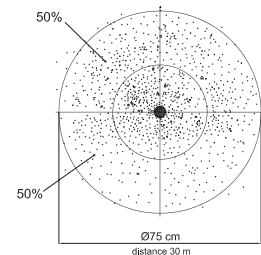

SYREN

PROOF TESTED AT 1630 BAR

4 EXIS HP (HYPERBOLIC PROFILE) 97 MM LONG.
4 EXIS HP (profilo iperbolico) 97 mm di lunghezza.
4 EXIS HP (perfil hiperbolico) largo de 97 mm.
4 EXIS HP (гиперболический профиль) длиной 97 мм.

5 EXIS HP (HYPERBOLIC PROFILE) 97 MM LONG.
5 EXIS HP (profilo iperbolico) 97 mm di lunghezza.
5 EXIS HP (profil hyperbolique) d'une longueur de 97 mm.
5 EXIS HP (гиперболический профиль) длиной 97 мм.

	ELOS N2 SPORTING SYREN	ELOS N2 ELEVATE SYREN
GAUGE	12/3" (12/76)	12/3" (12/76)
	71/28" - 76/30"	76/30"
CHOKES	EXIS HP (4): SHORT - MEDIUM LONG - XTREME	EXIS HP (5) CYL - SHORT - MEDIUM LONG - XTREME
RIB (mm)	TAPERED 10-8 MONTE CARLO WITH ADJUSTABLE COMB	TAPERED 10-8 (DELIVERED WITH 2 RIBS) MONTE CARLO WITH ADJUSTABLE COMB
	355	352
	TULIP	TULIP
WOOD FINISH	TRIWOOD	TRIWOOD
RECEIVER	FORGED STEEL	FORGED STEEL
RECEIVER FINISH	BLACK SATIN	BLACK SATIN
	ABS SYREN	ABS SYREN
KG	3,35 - 3,50	3,45 - 3,50