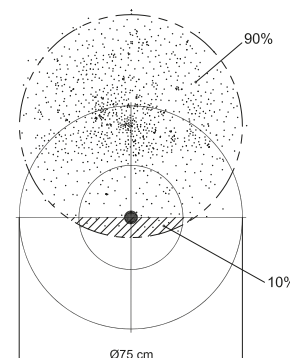

PROOF TESTED AT 1630 BAR

COMPETITION 12 GA

XLR 5 VELOCITY

XLR 5 VELOCITY LR

5 EXIS HP (HYPERBOLIC PROFILE) 97 MM LONG.
 5 EXIS HP (perfil hiperbolico) 97 mm di lunghezza.
 5 EXIS HP (profil hyperbolique) d'une longueur de 97 mm.
 5 EXIS HP (гиперболический профиль) длиной 97 мм.