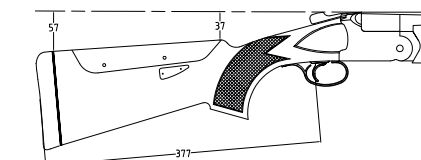

ELOS N2 SPORTING AS

GAUGE	12/3" (12/76)
CHOKES	71/28" - 76/30" - 81/32"
RIB (mm)	TAPERED 10-8
	PISTOL WITH ADJUSTABLE COMB
	377
	TULIP
WOOD FINISH	OILED / BLACK SATIN COMB
RECEIVER	FORGED STEEL
RECEIVER FINISH	BLACK SATIN
	ABS CASE
KG	3,40 - 3,55

ELOS N2 SPORTING AS