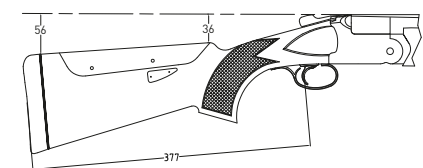

Quando un fucile da tiro è apprezzato quanto l'ELOS N2 RS calibro 12, proporlo anche nelle versioni calibro 20 e calibro 28 è una scelta naturale. Tutte le caratteristiche tecniche di questa versione RS sono ovviamente mantenute, per garantire lo stesso altissimo livello di prestazioni. La canna TRIBORE HP, forata dal pieno, è dotata di strozzatori iperbolici EXIS HP, smontabili senza chiave. La bascula, con la sua profonda finitura nera satinata, è stupenda e presenta un profilo ribassato e una incisione con logo bicolore. Quest'arma, che pesa circa 3,4 kg, offre un bilanciamento perfetto, che si traduce in un rinculo molto debole e lineare. Questo consente al tiratore di mantenere la mira sul bersaglio come poche altre armi di piccoli calibri sanno fare.

en el punto de mira como pocas armas de pequeño calibre pueden hacerlo.

Когда спортивное ружьё пользуется такой популярностью, как ELOS N2 RS 12-го калибра, выпуск его в вариантах 20-го и 28-го калибра кажется совершенно естественным шагом. Все технические характеристики версии RS, разумеется, сохраняются, чтобы гарантировать тот же высокий уровень производительности. Стволы TRIBORE HP, выполненные из цельного блока, оснащены гиперболическими чоками EXIS HP, которые можно демонтировать без ключа. Колодка с глубоким сатиновым чёрным покрытием выглядит впечатляюще, имеет низкий профиль и украшена двухцветной гравировкой с логотипом. Это оружие, весом около 3,4 кг, обладает абсолютно совершенным балансом, благодаря которому отдача становится действительно умеренной и линейной, позволяя удерживать цель в прицеле, как немногие другие ружья малого калибра.

Por demanda popular presentamos el modelo ELOS N2 RS en calibre 20 y calibre 28. Con todas las prestaciones técnicas de la versión RS, garantizando su calidad y resultados. Los cañones TRIBORE HP, fabricados a partir de bloque macizo, incorporan chokes hiperbólicos EXIS HP que pueden desmontarse sin llave. La bascula, con su profundo acabado negro satinado, resulta espectacular y presenta un perfil bajo y un grabado

	ELOS N2 RS SPORTING 20	ELOS N2 RS SPORTING 28
GAUGE	20/3" (20/76)	28/3" (28/76)
CHOKES	76/30" - 81/32"	76/30" - 81/32"
RIB (mm)	TAPERED 10-8	TAPERED 10-8
	PISTOL WITH ADJUSTABLE COMB	PISTOL WITH ADJUSTABLE COMB
	377	377
	ROUNDED	ROUNDED
WOOD FINISH	OILED / BLACK SATIN COMB	OILED / BLACK SATIN COMB
RECEIVER	FORGED STEEL	FORGED STEEL
RECEIVER FINISH	BLACK SATIN	BLACK SATIN
	ABS CASE	ABS CASE
KG	3,30 - 3,40	3,28 - 3,38