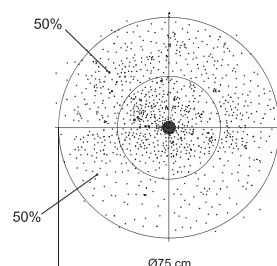

PROOF TESTED AT 1630 BAR

COMPETITION 12 GA

XLR 5 VELOCITY

XLR 5 VELOCITY LR

5 EXIS HP (HYPERBOLIC PROFILE) 97 MM LONG.
 5 EXIS HP (perfil hiperbolico) 97 mm di lunghezza.
 5 EXIS HP (profil hyperbolique) d'une longueur de 97 mm.
 5 EXIS HP (гиперболический профиль) длиной 97 мм.