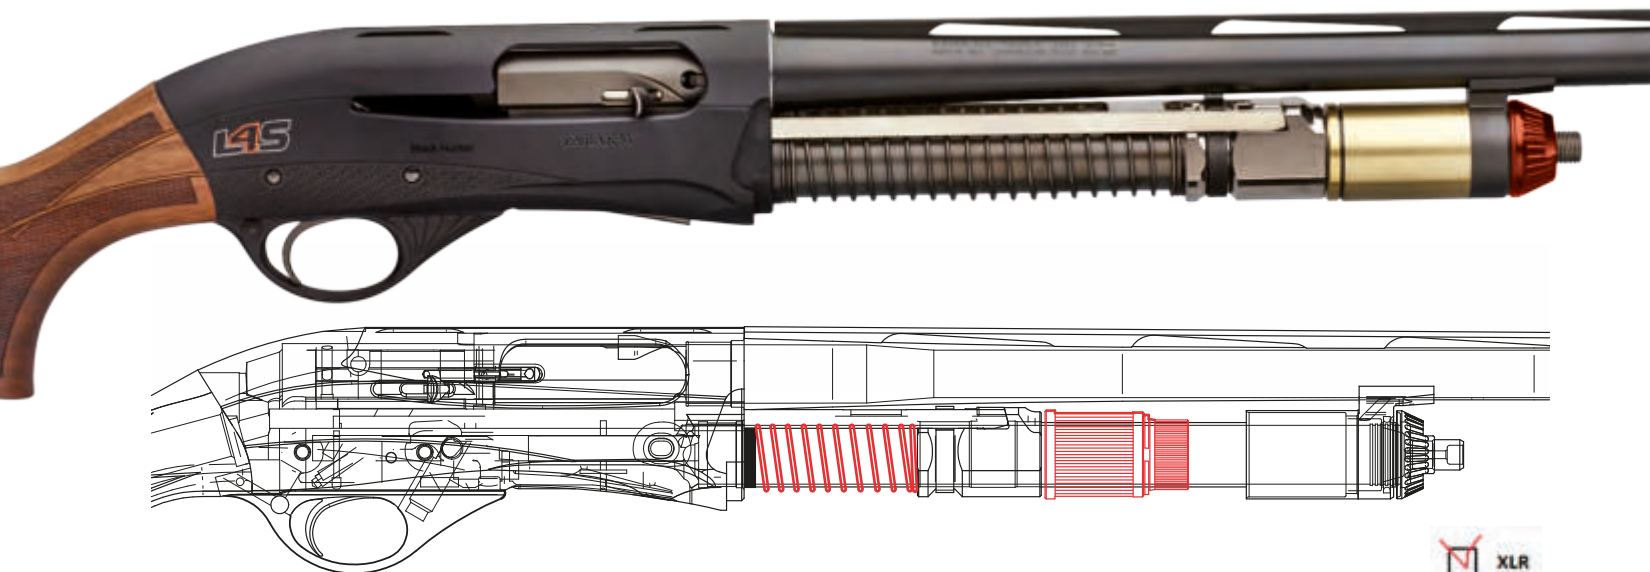

FRONT RELOADING SPRING

THE RELOADING SPRING ON THE MAGAZINE TUBE, IS PERFECTLY PARALLEL TO THE BARREL AXIS. IT PROVIDES A BETTER STABILITY WHEN FIRING THAN THE SHOTGUNS WITH THE SPRING IN THE STOCK, WHERE THERE IS AN ANGLE OF APPROXIMATELY 15° BETWEEN THE BARREL AND THE SPRING.

- IT La molla di riarmo posizionata sul tubo serbatoio è perfettamente parallela alla canna. Questo consente una migliore stabilità allo sparo, superiore a quella dei fucili con molla nel calcio dove l'angolo tra la canna e la molla è di circa 15°.
- ES El resorte de recarga en el cargador, esta perfectamente paralelo al eje del cañón, proporcionando una mejor estabilidad al disparar que las escopetas con el resorte situados en la culata, donde el ángulo es aproximadamente de 15° entre el cañón y el resorte.
- RU Возвратная пружина в подствольном магазине точно параллельна стволу. Это помогает достичь большей стабильности по сравнению с размещением такой пружины в прикладе, когда пружина располагается под углом 15°.

FLUID DESIGN, EASY ASSEMBLY

XLR AND L4S ARE SHOTGUNS WHERE THE FOREND IS PERFECTLY INTEGRATED INTO THE FRAME WITH CONTINUOUS DESIGN WHICH AVOIDS STARTS AND STOPS. THE L4S HAS AN INNOVATIVE MAGAZINE CAP WHICH STAYS FIXED ON THE WOODEN FOREND. THIS CONCEPTION PROVIDES A FAST AND EASY ASSEMBLY, WITHOUT ANY RISK TO LOOSE THE MAGAZINE CAP.

- IT I modelli XLR e L4S hanno un design ininterrotto, fluido che integra perfettamente l'asta nella carcassa. L4S ha un innovativo tappo serbatoio che rimane fissato all'asta in legno. Questa soluzione consente un facile e veloce assemblaggio, senza alcun rischio di perdere il tappo serbatoio.

ES Los modelos XLR y L4S son escopetas donde la delantera está perfectamente integrado en el arma, un diseño con continuidad y sin rupturas. El L4S dispone de una innovadora tapa del cargador que se mantiene fija en la delantera. Este diseño facilita el montaje rápido y sencillo, sin ningún riesgo de perder la tapa.

- RU Цефье на XLR и L4S настолько идеально подогнаны к ствольной коробке, что кажутся с ней единым целым! L4S укомплектован инновационной гайкой цефвья, которая при разборке ружья остается на цефвье. Эта концепция не только ускоряет манипуляции с ружьем, но и устраняет риск потерять гайку.

ADVANCED MOUNT SYSTEM

FOR FABARM IT'S IMPORTANT TO PROVIDE TO THE HUNTERS A STRONG AND DURABLE SOLUTION FOR WHO WANTS TO USE OPTICS ON THE SHOTGUNS. XLR AND L4S ARE EQUIPPED WITH EFFICIENT SCOPE MOUNT GROOVES.

- IT Per Fabarm è importante fornire al cacciatore una soluzione robusta e duratura quando vuole montare un'ottica sul suo fucile. XLR e L4S sono predisposti con efficienti fresature per attacchi ottica sulla carcassa.

ES Para FABARM es importante proporcionar a los cazadores soluciones duraderas para el uso de ópticas en sus modelos XLR y L4S. Ambos están equipados con ranuras de montaje para la colocación de sus correspondientes monturas.