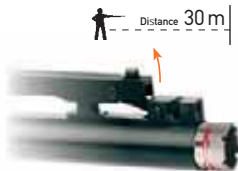

ΤΑ ΔΙΑΦΟΡΕΤΙΚΑ ΣΗΜΕΙΑ ΠΡΟΣΚΡΟΥΣΗΣ ΤΗΣ ΡΥΘΜΙΖΟΜΕΝΗΣ ΡΙΓΑΣ ΧΛRS VELOCITY