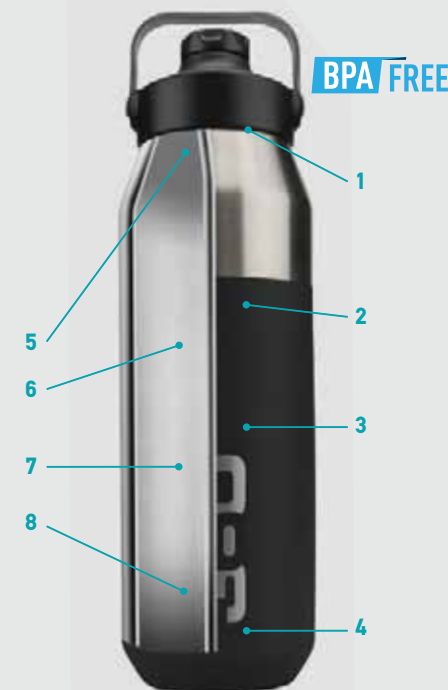

Η ΑΝΑΤΟΜΙΑ ΕΝΟΣ INSULATED STAINLESS STEEL ΜΠΟΥΚΑΛΙΟΥ

BPA FREE

1. Στεγανό ελαφρύ πώμα
2. Κατάλληλο για τρόφιμα
3. 100% ανακυκλώσιμο
4. Πανεύκολη συντήρηση, χωρίς τη χρήση ισχυρών απορρυπαντικών
5. Χωρίς εσωτερική επίστρωση, χωρίς δυσάρεστες οσμές ή γεύσεις. PBA FREE
6. Κορυφαίας ποιότητας 18/8 ανοξείδωτο ατσάλι. Ασφαλές και ανθεκτικό.
7. Λεία εσωτερική επιφάνεια μέσω ηλεκτρόλυσης. Αντιμικροβιακή. Καθαρίζεται εύκολα.
8. Το διπλό τοίχωμα αποτρέπει τις συμπυκνώσεις στα κρύα υγρά και τη μεταφορά θερμοκρασίας στα ζεστά.

Μόνωση κενού αέρος. Το κενό δρα ως προστατευτικό τείχος απέναντι στη μεταφορά θερμοκρασίας από το περιβάλλον προς το εσωτερικό του μπουκαλιού.