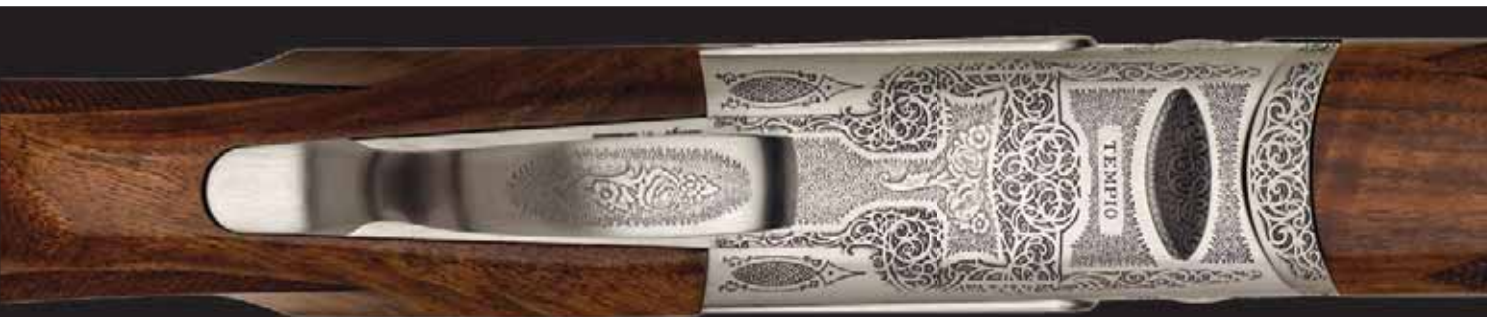

Magnus Light

Βάση με Διακοσμητικές ολόκληρες φωτιές (Side Plate) και κυνηγετικές παραστάσεις. Μονοσκάνδαλο με επιλογή. Θαλάμη 3".
Με 5 εσωτερικά τσοκ. Κοντάκι και πάπια από επιλεγμένα ξύλα καρυδιάς. Συνοδεύεται από πολυτελή βαλίτσα μεταφοράς.
Βάση από Ergal με nickel finish. Κάνες 61cm-66cm-71cm. Βάρος από 2,8kg.

Τ.Λ. 3.500 €

Tempio - Tempio Light

Βάση με κυνηγετικές παραστάσεις και χρυσά ένθετα. Μονοσκάνδαλο με επιλογή. Θαλάμη 3".
Με 5 εσωτερικά τσοκ. Κοντάκι και πάπια από επιλεγμένα ξύλα καρυδιάς. Συνοδεύεται από πολυτελή βαλίτσα μεταφοράς.

TEMPIO: Ατσάλινη βάση με nickel finish. Κάνες 66cm & 71cm. Βάρος από 2,9kg.

Τ.Λ. 2.955 €

TEMPIO LIGHT: Βάση από Ergal με nickel finish. Κάνες 61cm, 66cm & 71cm. Βάρος από 2,7kg.

Τ.Λ. 2.955 €