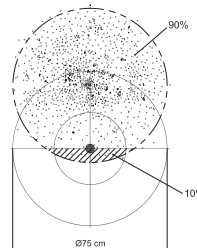

ΤΑ ΔΙΑΦΟΡΕΤΙΚΑ ΣΗΜΕΙΑ ΠΡΟΣΚΡΟΥΣΗΣ ΤΗΣ ΡΥΘΜΙΖΟΜΕΝΗΣ ΡΙΓΑΣ ΧΛRS VELOCITY