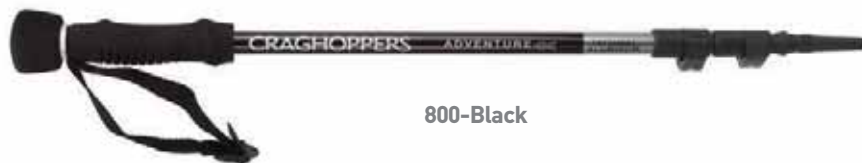

CHP026 Adventure Pole Twin Pack /CHP027 Twin Pro Lite Pole

800-Black