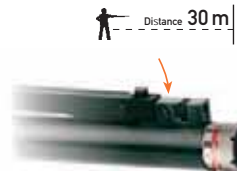

ΤΑ ΔΙΑΦΟΡΕΤΙΚΑ ΣΗΜΕΙΑ ΠΡΟΣΚΡΟΥΣΗΣ ΤΗΣ ΡΥΘΜΙΖΟΜΕΝΗΣ ΡΙΓΑΣ ΧΛRS VELOCITY