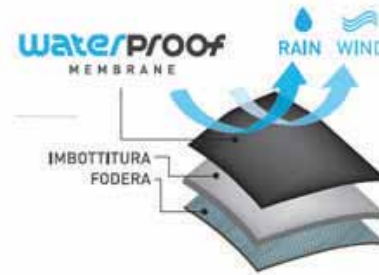

100% στεγανή και διαπνέουσα μεμβράνη

OrthoLite **Vibram** **TEMPOR DRY**

**219,90 €**

100% αδιάβροχο δερμάτινο άρβυλο με διαπνέουσα μεμβράνη. Μεσό-σολα Vibram. Περιφερειακή προστασία για μέγιστη αντοχή. Εσωτερικός πάτος, OrthoLite. Ιδανικό για σκληρά εδάφη.