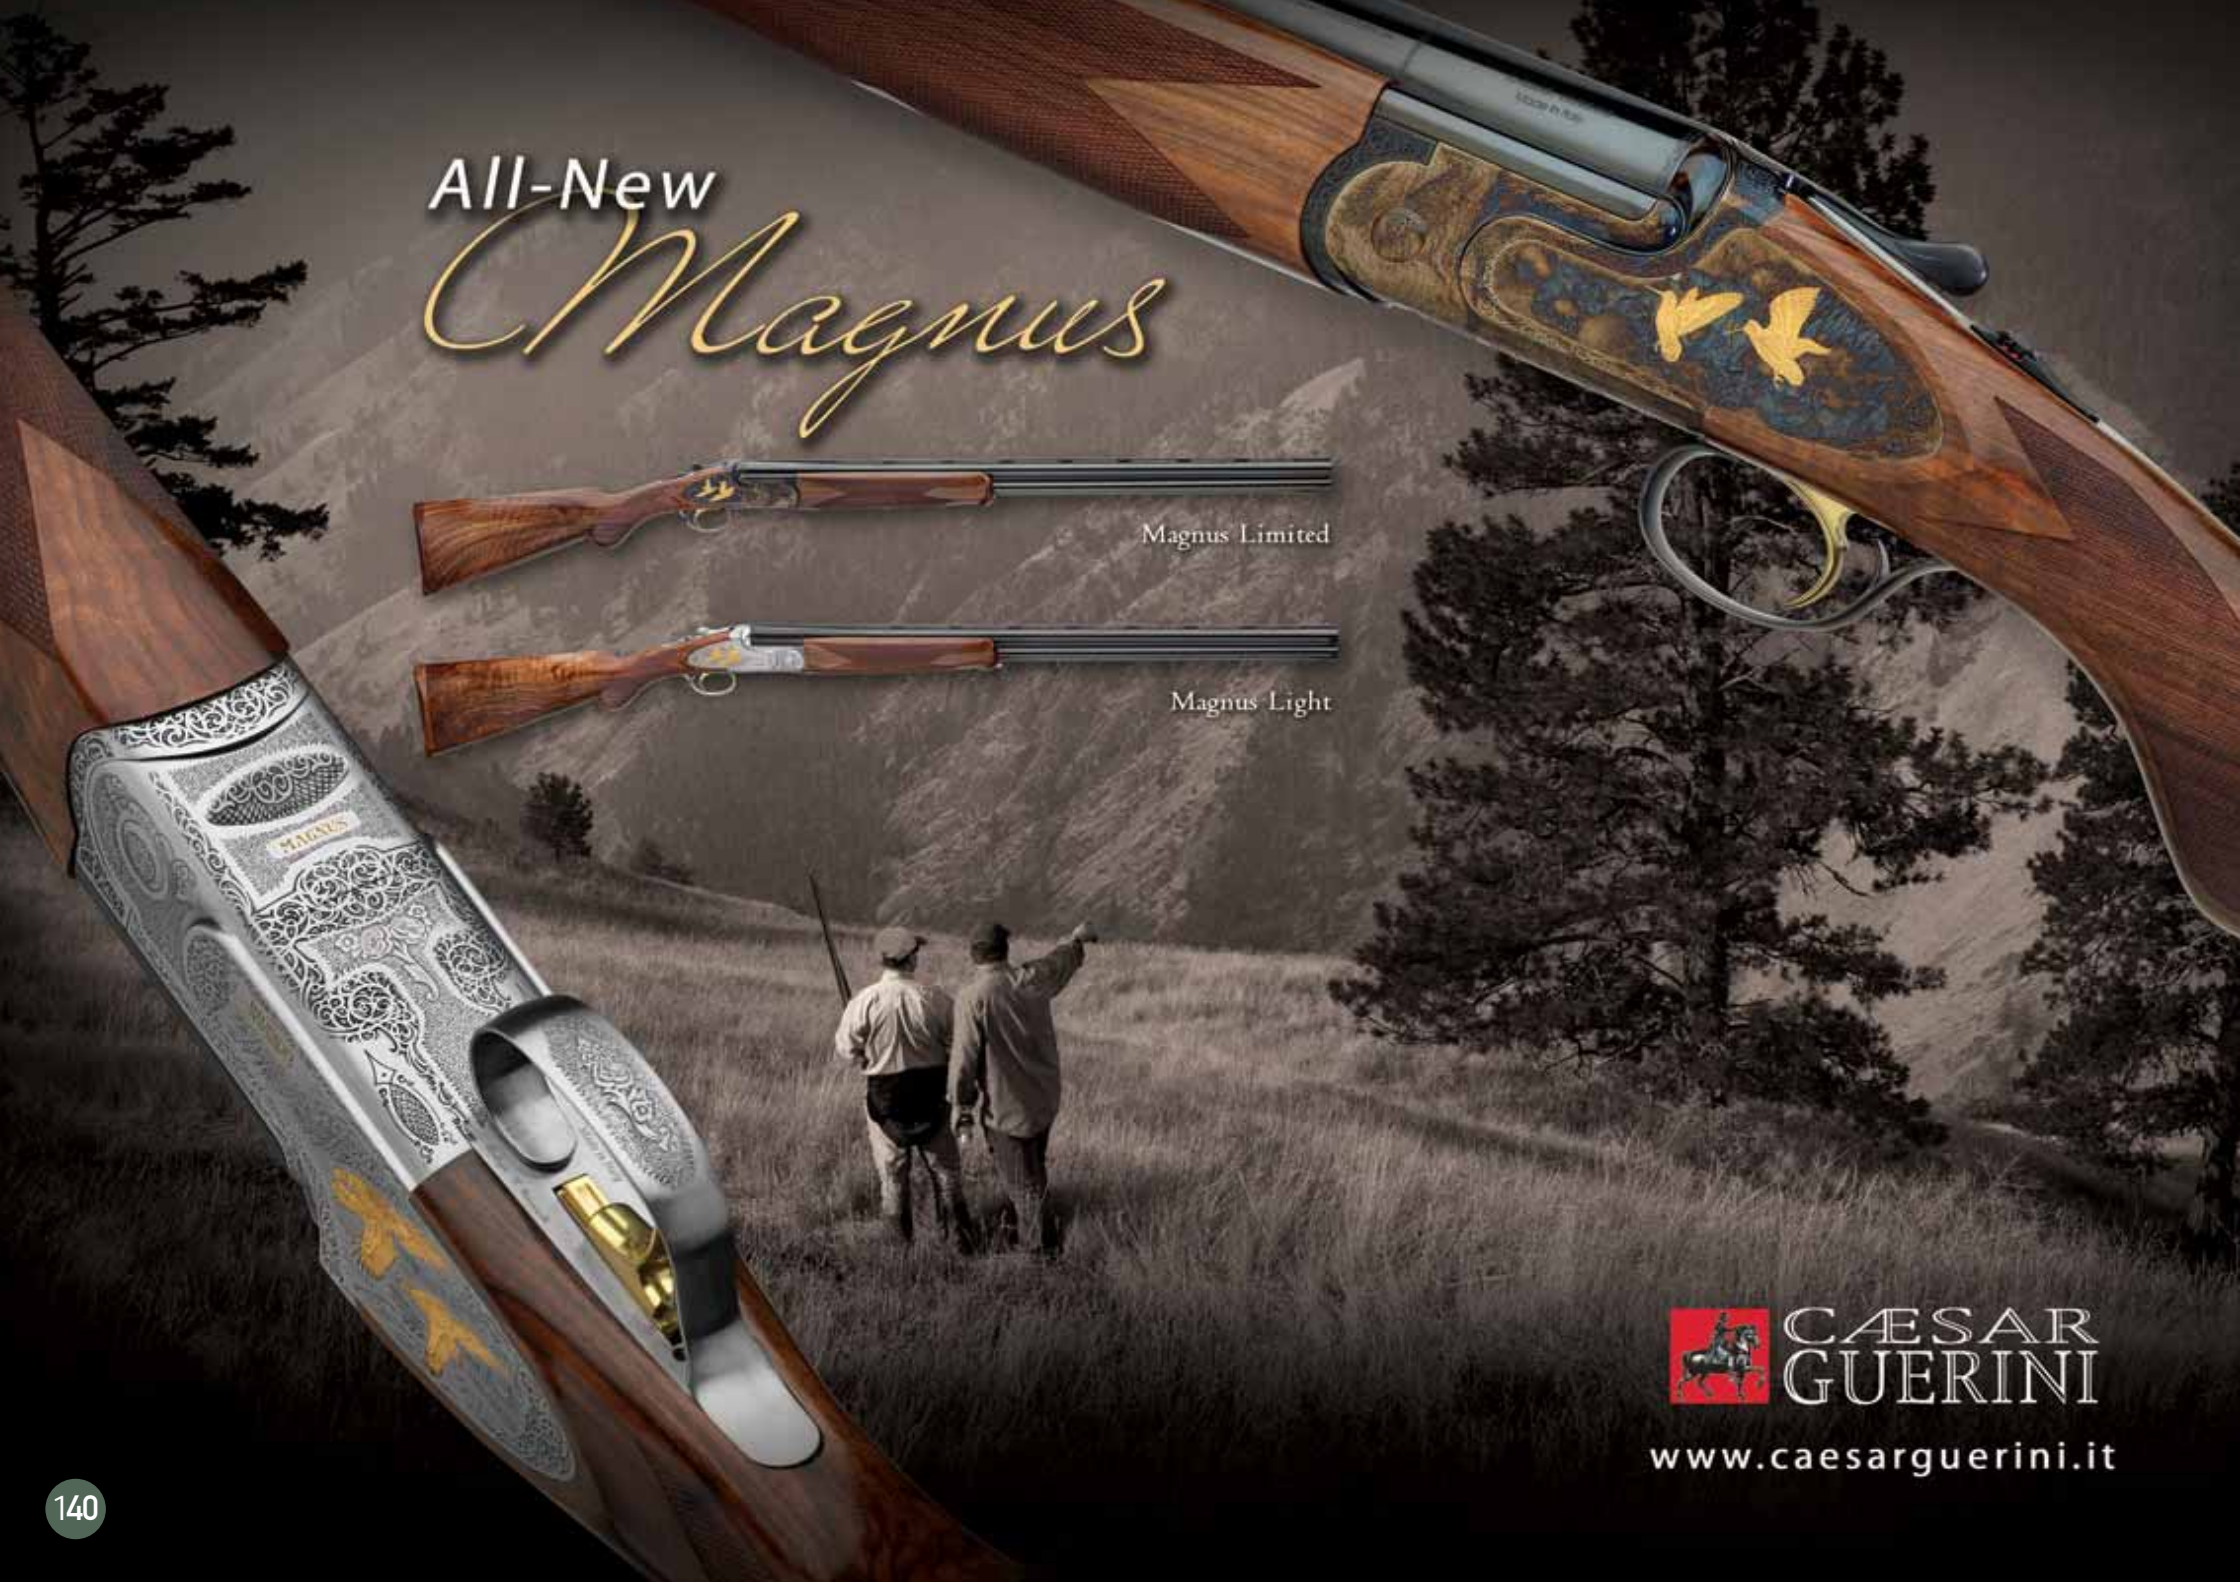

Τ.Λ. 3.500 €

All-New  
*Magnus*

Magnus Limited

Magnus Light

CÆSAR  
GUERINI

[www.caesarguerini.it](http://www.caesarguerini.it)